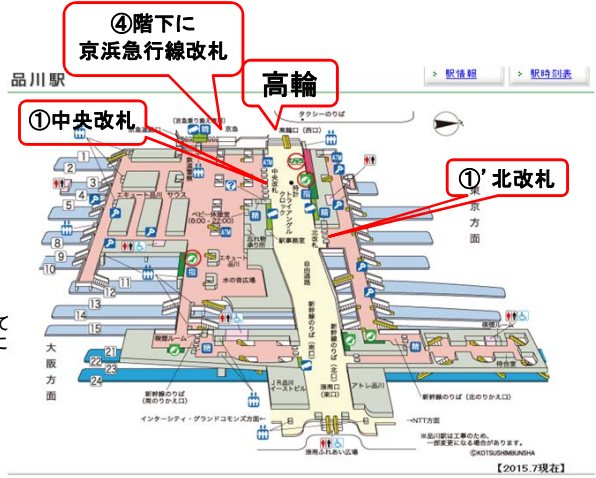

品川駅から品川オフィスまでの徒歩でのアクセス

JR・京急「品川駅」高輪口から徒歩3分

① 品川駅 中央改札

①' 品川駅北改札

② 中央改札口を出て左手 高輪口に進みます

②' 北改札口を出て右手 高輪口に進みます

③ 高輪口を目指してください
階段を下りて、斜め左側に進みます

⑦ 右手に10m

④ 京浜急行線改札口がみえます。
【京浜急行利用者の場合は改札口を出て左に進みます】

⑧ 突き当り左手に歩道橋がみえて左に40m直進

⑤ 建物沿いに進みます

⑨ 京急第一ビル沿いに進みます

⑥ 国道15号線(第一京浜国道)の横断歩道を渡り『Wing(緑字)』看板の建物に向かって進んでください

⑩ 京急第一ビル 入口が見えます(右手に横断歩道があります)