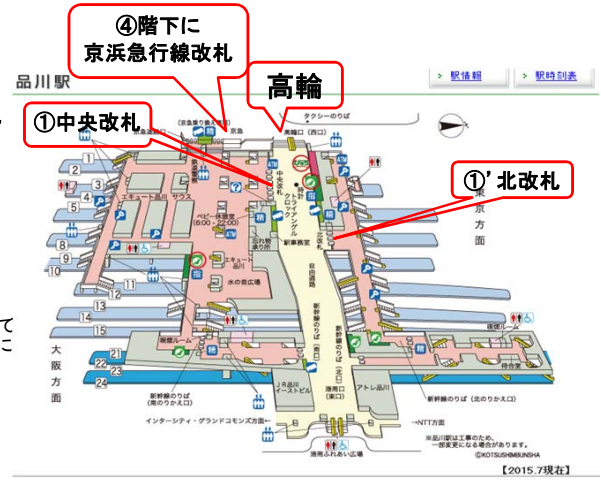

品川駅から品川オフィスまでの徒歩でのアクセス

JR・京急「品川駅」高輪口から徒歩3分

① 品川駅 中央改札

①' 品川駅北改札

② 中央改札口を出て左手 高輪口に進みます

②' 北改札口を出て右手 高輪口に進みます

③ 高輪口を目指してください 階段を下りて、斜め左側に進みます

⑦ 右手に10m

④ 京浜急行線改札口が見えます。【京浜急行利用者の場合は改札口を出て左に進みます】

⑧ 突き当たり左手に歩道橋が見えて左に40m直進

⑤ 建物沿いに進みます

⑨ 京急第一ビル沿いに進みます

⑥ 国道15号線(第一京浜国道)の横断歩道を渡り『Wing(緑字)』看板の建物に向かって進んでください

⑩ 京急第一ビル 入口が見えます(右手に横断歩道があります)