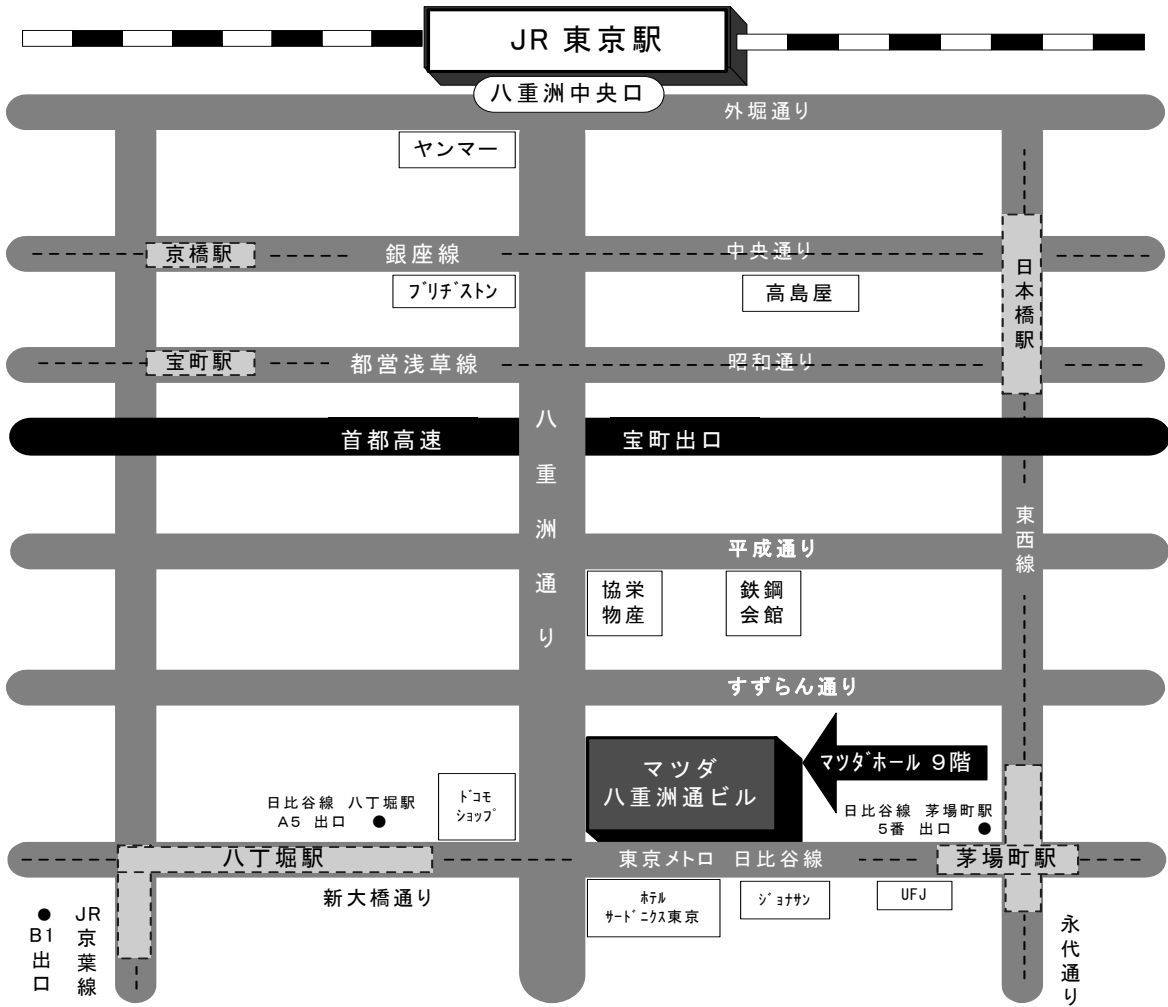

マツダホール案内図

マツダ八重洲通ビル9F 東京都中央区八丁堀1-10-7 TEL 03-3551-5439

最寄駅からの所要時間			
●日比谷線	八丁堀駅	A5出口から	約 1分
●JR	東京駅	八重洲中央口から	約 15分
●東西線	茅場町駅	5番出口から	約 5分
●JR京葉線	八丁堀駅	B1出口から	約 5分