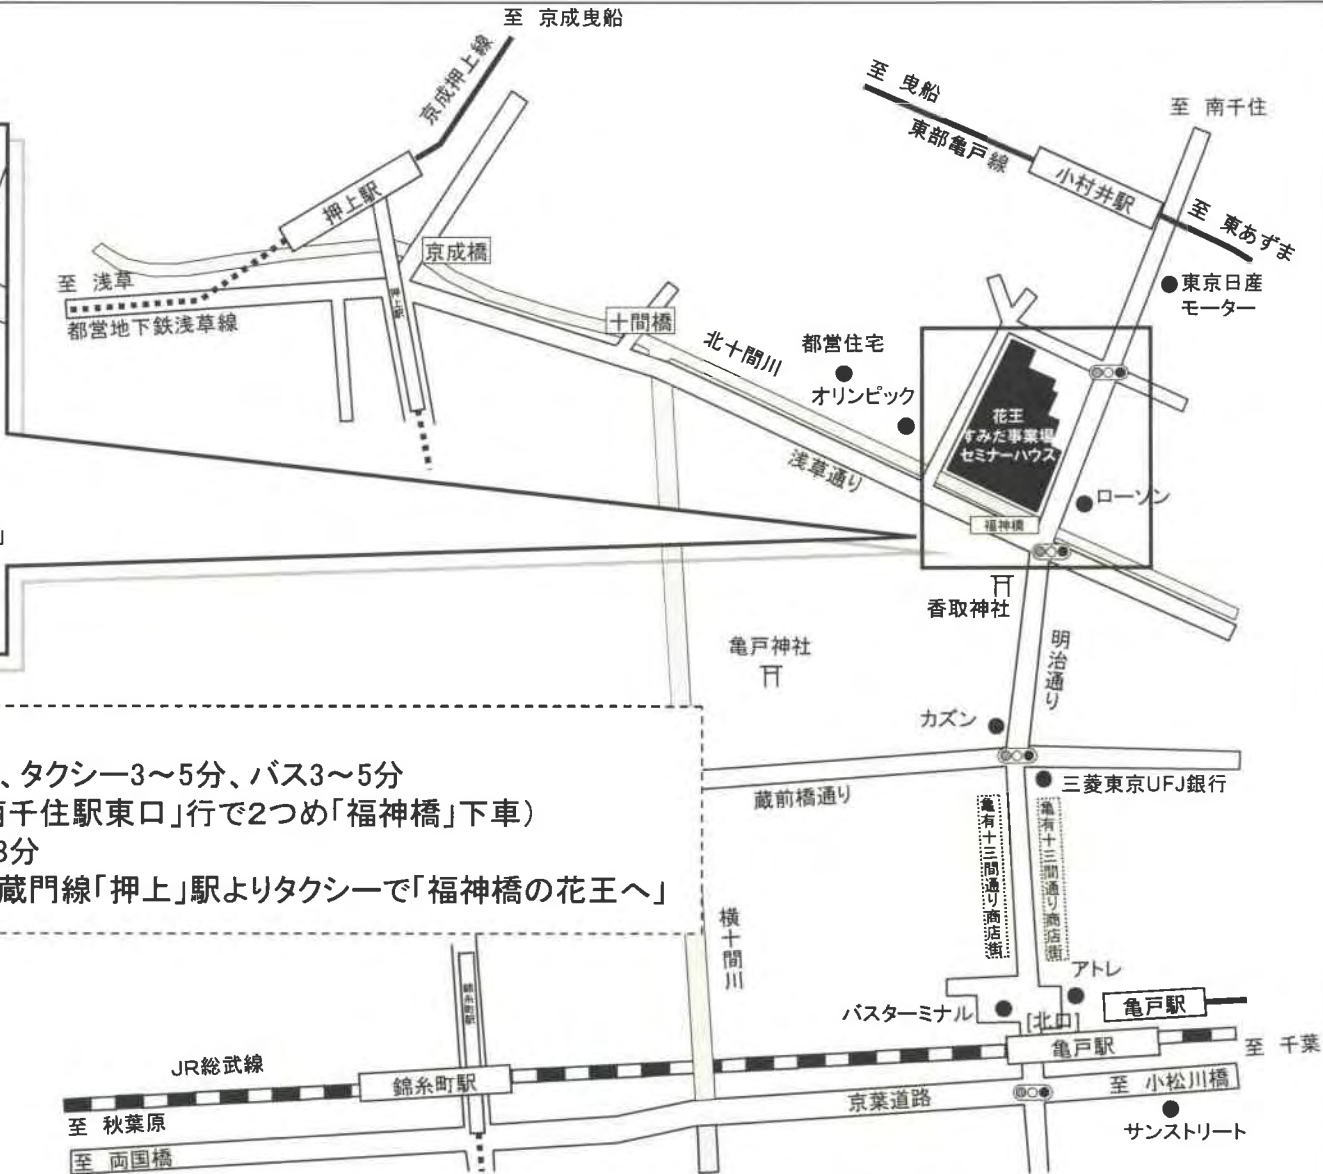

セミナー会場のご案内

[アクセス]

- ▶ JR総武線「亀戸」駅より徒歩15分、タクシー3~5分、バス3~5分
 (都営バス「日暮里」行または「南千住駅東口」行で2つめ「福神橋」下車)
- ▶ 東武亀戸線「小村井」駅より徒歩8分
- ▶ 都営地下鉄浅草線・東京メトロ半蔵門線「押上」駅よりタクシーで「福神橋の花王へ」